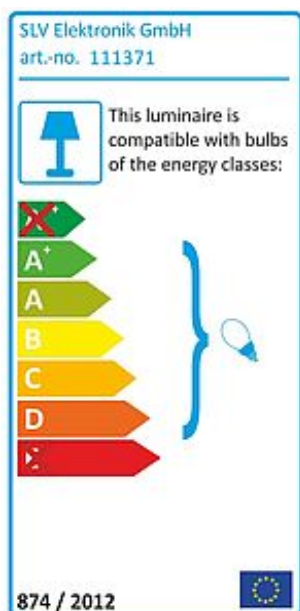

NEW TRIA I QRB111 Downlight

eckig, alu brushed, max. 75W, inkl. Blattfedern

Artikelnummer	111371
Katalog	BIG WHITE 2015, Seite 456
Leuchtmittel	QRB 111 12V max. 75W
Fassung / Sockel	G53
Anzahl Leuchtmittel	1
Leuchtmittel inklusive	Nein
Einbaudurchmesser	15 cm
Einbautiefe	12.5 cm
Schwenkbereich	30 Grad
Drehbereich	360 Grad
Länge	16.5 cm
Breite	16.5 cm
Gewicht Netto	0.35 kg
Gewicht Brutto	0.561 kg
Spannung	12 Volt
Max. Leistung	75 Watt
Schutzklasse	III
Material	aluminium
Farbe	Aluminium gebürstet
Montageart	Deckeneinbau
Bemerkung 1	Zur Verwendung der Leuchte ist ein passender 12V Transformator erforderlich
Bemerkung 2	Energielabel in Ihrer Sprache finden Sie im Servicebereich Unterpunkt Download
Geeignet für Leuchtmittel der EEK	D
von	
Geeignet für Leuchtmittel der EEK bis	A+
LVK-Typ 1	direkt
LVK-Typ 3	rotationssymmetrisch

Die eckige QRB Version unserer beliebten NEW TRIA Downlight Serie ist erhältlich in den Gehäusefarben mattweiß und gebürstetem Aluminium. Der großzügig gewählte Dreh- und Schwenkbereich des Einbaustrahlers garantiert Ihnen die individuelle Ausrichtung des Lichtkegels, ganz gleich ob Sie sich für den Einsatz von Halogen- oder

LED Retrofit-Leuchtmitteln entscheiden. Zum Betrieb des NEW TRIA Downlights benötigen Sie nur noch einen passenden Transformator mit 12V Wechselspannung. Diese Leuchte ist geeignet für Leuchtmittel der Energieklassen: D - A+