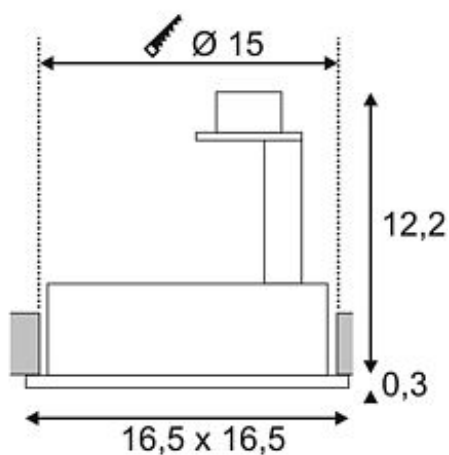

NEW TRIA I QRB111 Downlight

eckig, alu brushed, max. 75W, inkl. Blattfedern

Artikelnummer	111371
Katalog	BIG WHITE 2015, Seite 456
Leuchtmittel	QRB 111 12V max. 75W
Fassung / Sockel	G53
Anzahl Leuchtmittel	1
Leuchtmittel inklusive	Nein
Einbaudurchmesser	15 cm
Einbautiefe	12.5 cm
Schwenkbereich	30 Grad
Drehbereich	360 Grad
Länge	16.5 cm
Breite	16.5 cm
Gewicht Netto	0.35 kg
Gewicht Brutto	0.561 kg
Spannung	12 Volt
Max. Leistung	75 Watt
Schutzklasse	III
Material	aluminium
Farbe	Aluminium gebürstet
Montageart	Deckeneinbau
Bemerkung 1	Zur Verwendung der Leuchte ist ein passender 12V Transformator erforderlich
Bemerkung 2	Energielabel in Ihrer Sprache finden Sie im Servicebereich Unterpunkt Download
Geeignet für Leuchtmittel der EEK	D
von	
Geeignet für Leuchtmittel der EEK bis	A+
LVK-Typ 1	direkt
LVK-Typ 3	rotationssymmetrisch

LED Retrofit-Leuchtmitteln entscheiden. Zum Betrieb des NEW TRIA Downlights benötigen Sie nur noch einen passenden Transformator mit 12V Wechselspannung. Diese Leuchte ist geeignet für Leuchtmittel der Energieklassen: D - A+