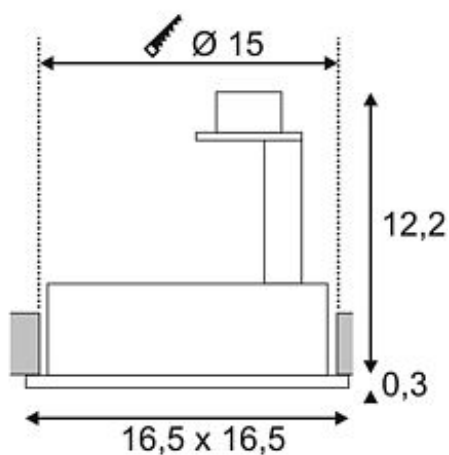

NEW TRIA I QRB 111 Downlight

eckig, mattweiss, max. 75W, inkl. Blattfedern

Artikelnummer	113531
Katalog	BIG WHITE 2015, Seite 456
Leuchtmittel	QRB 111 12V max. 75W
Fassung / Sockel	G53
Anzahl Leuchtmittel	1
Leuchtmittel inklusive	Nein
Einbaudurchmesser	15 cm
Einbautiefe	12.5 cm
Schwenkbereich	30 Grad
Drehbereich	360 Grad
Länge	16.5 cm
Breite	16.5 cm
Höhe	12.5 cm
Gewicht Netto	0.393 kg
Gewicht Brutto	0.61 kg
Spannung	12 Volt
Max. Leistung	75 Watt
Schutzklasse	III
Material	aluminium
Farbe	Weiss
Montageart	Deckeneinbau
Bemerkung 1	Zur Verwendung der Leuchte ist ein passender 12V Transformator erforderlich
Bemerkung 2	Energielabel in Ihrer Sprache finden Sie im Servicebereich Unterpunkt Download
Geeignet für Leuchtmittel der EEK von	D
Geeignet für Leuchtmittel der EEK bis	A+
LVK-Typ 1	direkt
LVK-Typ 3	rotationssymmetrisch

Die eckige Niedervoltversion QRB Version unserer beliebten NEW TRIA Downlight Serie ist erhältlich in den Gehäusefarben mattweiß und gebürstetem Aluminium. Der großzügig gewählte Dreh- und

Schwenkbereich des Einbaustrahlers garantiert Ihnen die individuelle Ausrichtung des Lichtkegels, ganz gleich ob Sie sich für den Einsatz von Halogen- oder LED Retrofit-Leuchtmitteln entscheiden. Zum Betrieb des NEW TRIA Downlights benötigen Sie nur noch einen passenden Transformator mit 12V Wechselspannung. Diese Leuchte ist geeignet für Leuchtmittel der Energieklassen: D - A+